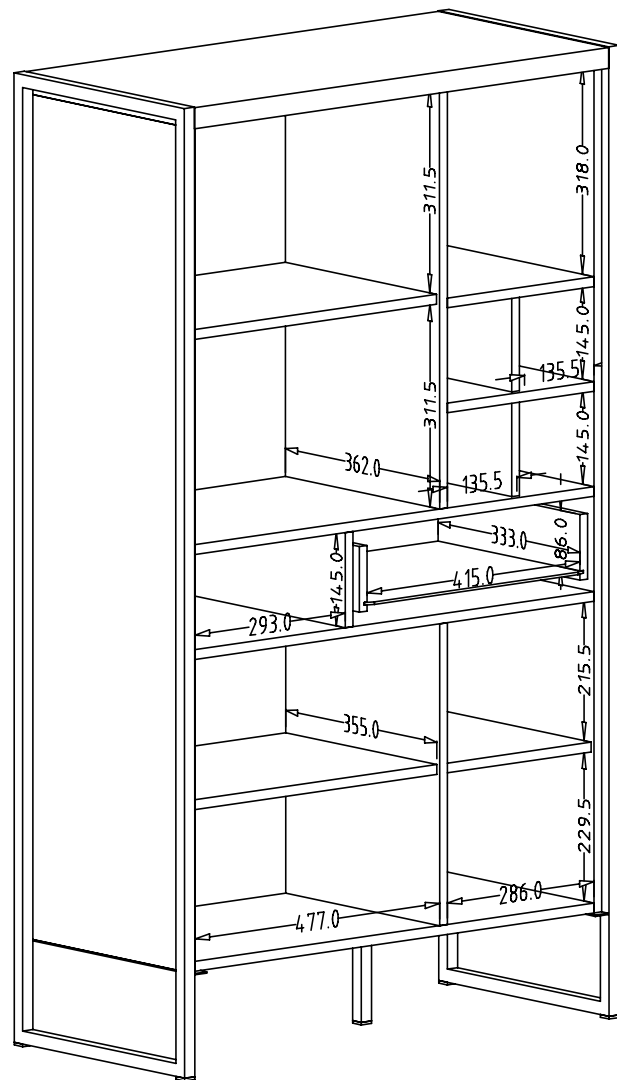

HELVETIA

TARABO WM 42

DATA
16.09.2019